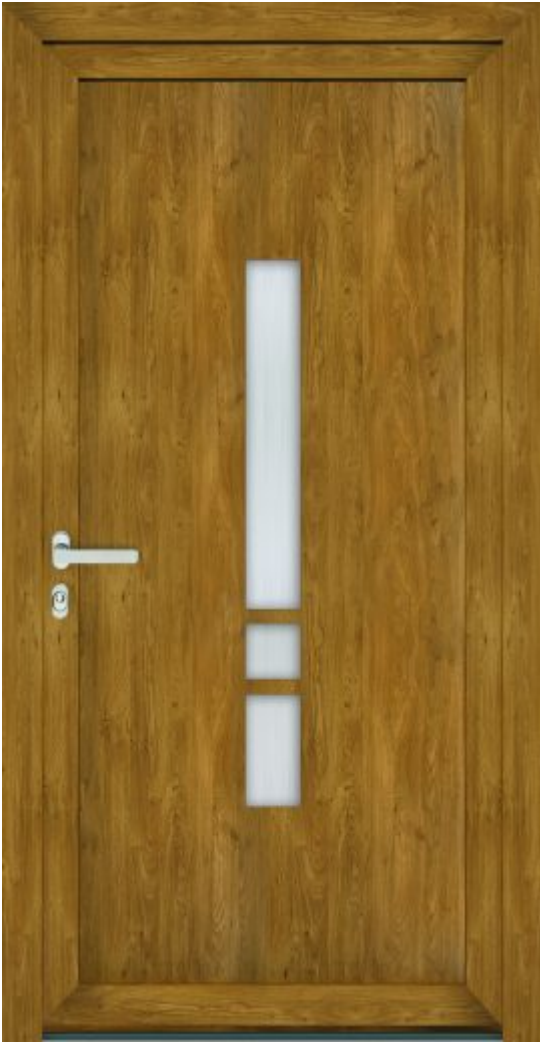

Plastové vchodové dveře Marie

Dveře Marie patří do série BASIC. Ta je tvořena modely v omezeném počtu variant a provedení. Díky tomu vám můžeme nabídnout kvalitní dveře za příznivou cenu.