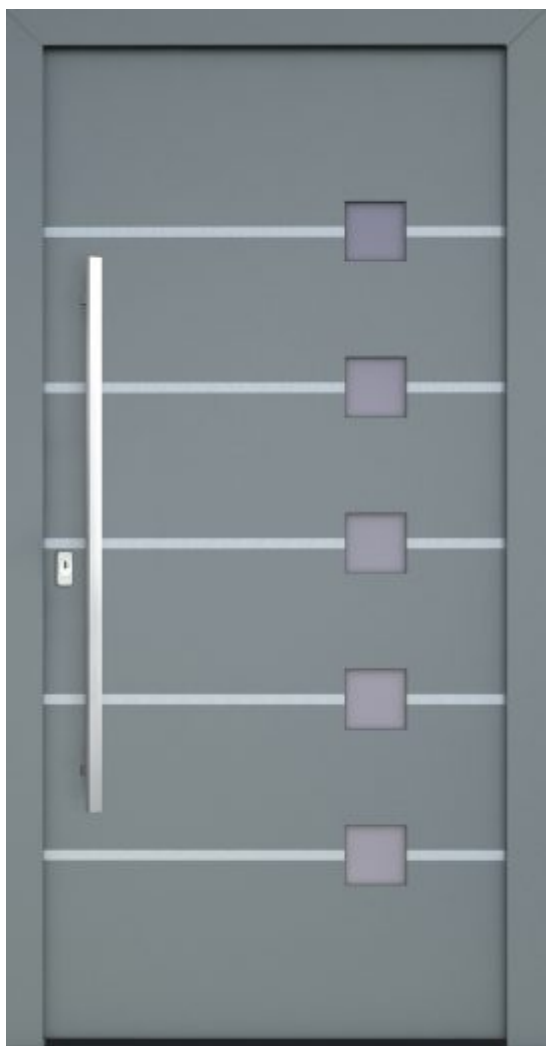

Plastové vchodové dveře Sofie ET

Dveře Sofie ET patří do série ENTRY, která se díky vysoce kvalitnímu povrchovému materiálu a inovativnímu designu řadí mezi nejlepší variantu kategorie plastových dveří. Vzhled modelů z této řady nezklame ani ty nejnáročnější představy. Vnější překrytí křídla dveří, které tato řada jako jediná z plastových umožňuje, navíc celý dojem z designu ještě umocní.

Možnost také v jiném materiálovém provedení:

[ALU DESIGN](#)