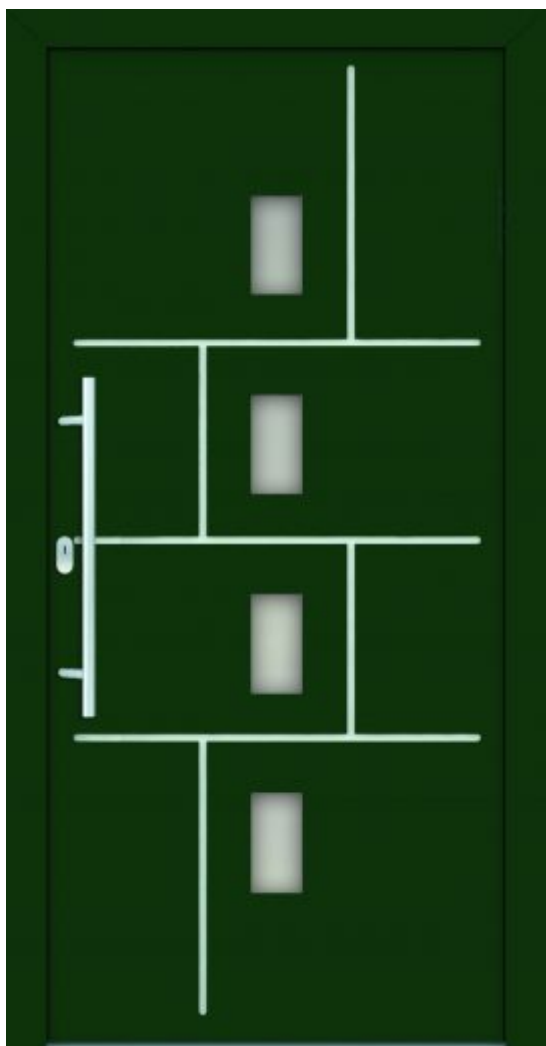

Plastové vchodové dveře Raisa ET

Dveře Raisa ET patří do série ENTRY, která se díky vysoce kvalitnímu povrchovému materiálu a inovativnímu designu řadí mezi nejlepší variantu kategorie plastových dveří. Vzhled modelů z této řady nezklame ani ty nejnáročnější představy. Vnější překrytí křídla dveří, které tato řada jako jediná z plastových umožňuje, navíc celý dojem z designu ještě umocní.