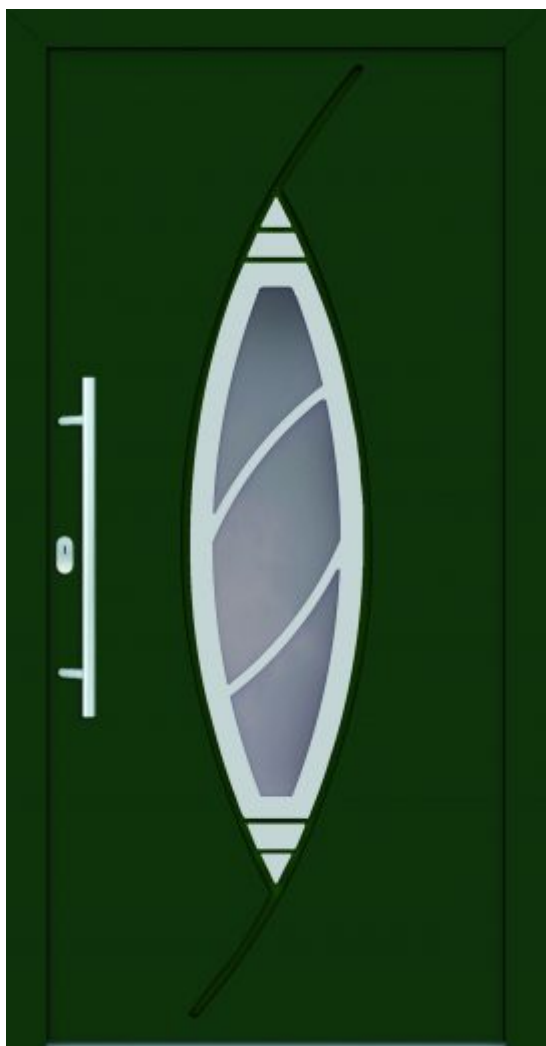

# Plastové vchodové dveře Doris ET

Dveře Doris ET patří do série ENTRY, která se díky vysoce kvalitnímu povrchovému materiálu a inovativnímu designu řadí mezi nejlepší variantu kategorie plastových dveří. Vzhled modelů z této řady nezklamе ani ty nejnáročnější představy. Vnější překrytí křídla dveří, které tato řada jako jediná z plastových umožňuje, navíc celý dojem z designu ještě umocní.

Možnost také v jiném materiálovém provedení:

[ALU DESIGN](#)