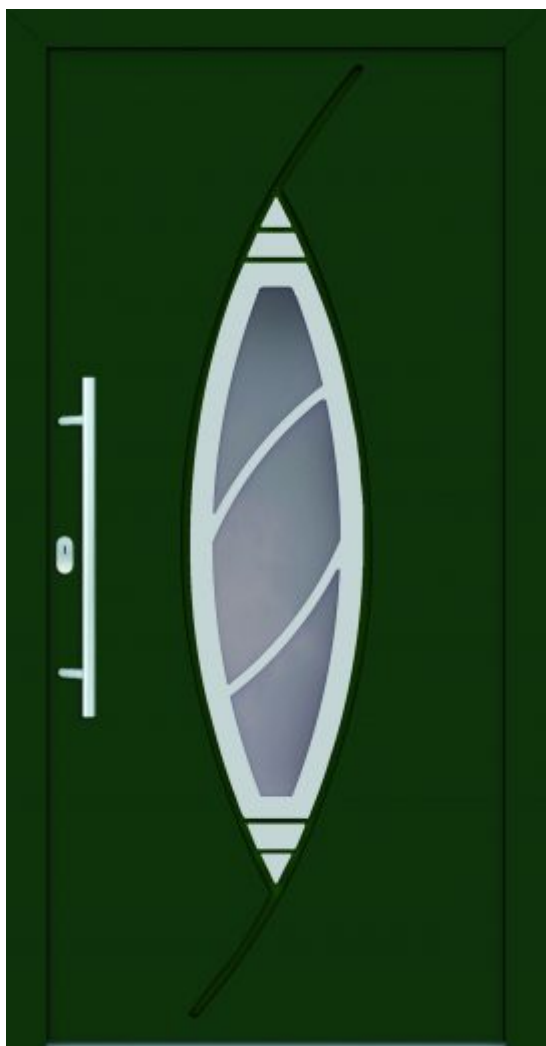

Plastové vchodové dveře Doris ET

Dveře Doris ET patří do série ENTRY, která se díky vysoce kvalitnímu povrchovému materiálu a inovativnímu designu řadí mezi nejlepší variantu kategorie plastových dveří. Vzhled modelů z této řady nezklamе ani ty nejnáročnější představy. Vnější překrytí křídla dveří, které tato řada jako jediná z plastových umožňuje, navíc celý dojem z designu ještě umocní.

Možnost také v jiném materiálovém provedení:

[ALU DESIGN](#)