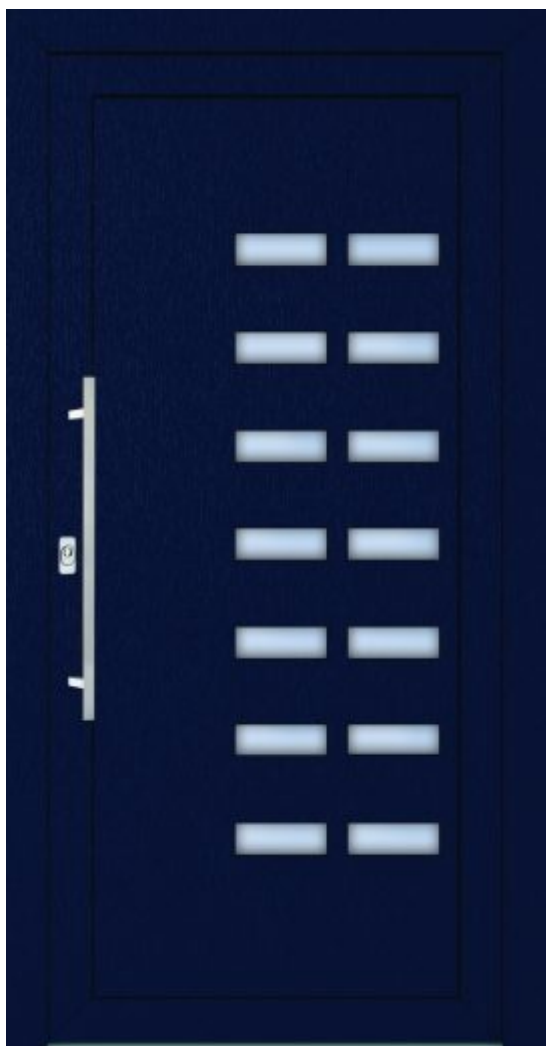

Plastové vchodové dveře Lida - Vizual

Dveře Lida patří do série HPL Vizual. Charakteristickým rysem těchto modelů je jednoduchost a čistota. Prosklené části dveří z této řady nejsou ozdobeny rámečky ani dekorativními prvky. U této řady je možné nahradit materiál svrchní desky z HPL za materiál ALU.