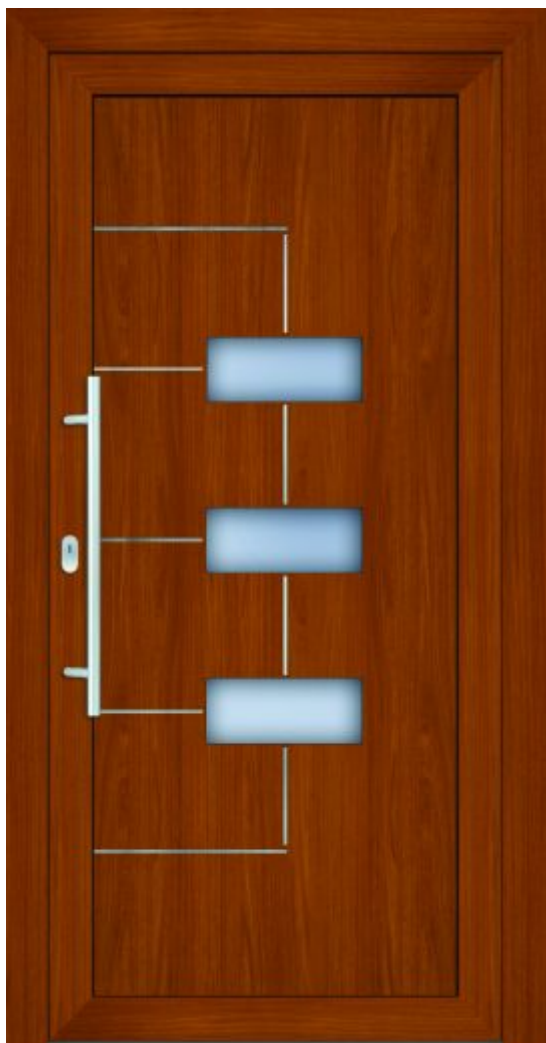

Plastové vchodové dveře Jarmila - Elegance

Dveře Jarmila patří do série HPL Elegance. Díky nerezovým prvkům získávají dveře z této řady zcela osobitý charakter. Při správné kombinaci moderních dekorů nebo barevných odstínů uděláte ze vstupních dveří klenot, který bude zdobit váš dům. U této řady je možné nahradit materiál svrchní desky z HPL za materiál ALU.

Možnost také v jiném materiálovém provedení:

[ALU SMART](#)