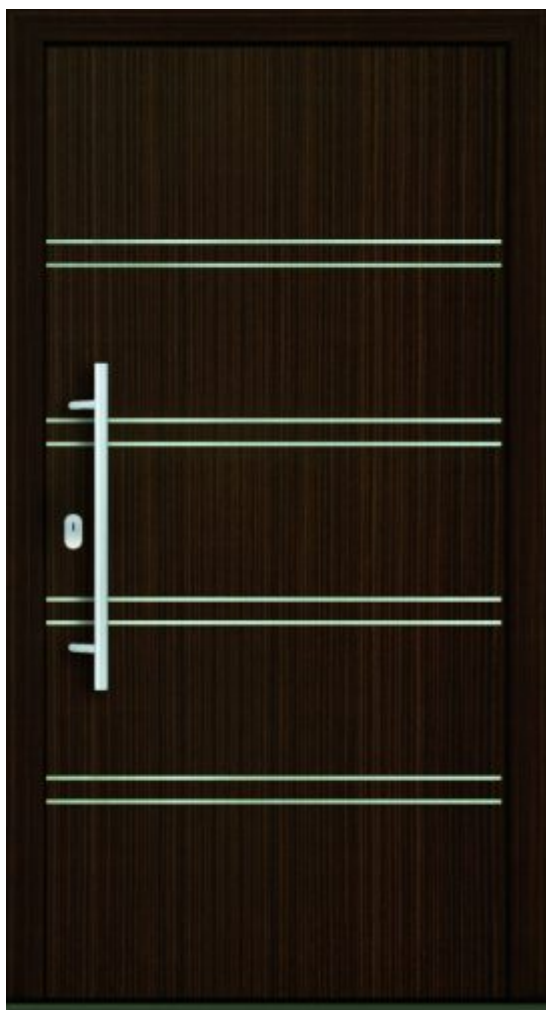

Hliníkové vchodové dveře Michaela AS

Hliníkové dveře Michaela patří do série **ALU SMART**, kde můžete vybírat z nejoblíbenějších tvarů i nových trendy modelů. Typické pro tuto řadu je časté použití módních nerezových prvků nebo stylového prosklení, které konečný vzhled dveří zjemní nebo naopak vkusně dotvoří. Díky široké paletě vzorů, dekorů, možnosti lakování práškovou barvou i povrchovou úpravou Decoral, dokonale přizpůsobíte barevné provedení dveří **designu oken**. Hitem současné doby je **jednostranné překrytí** rámu křídla, které tato řada také nabízí. **Kombinujte moderní řešení s důrazem na funkčnost.**

Možnost také v jiném materiálovém provedení:

[HPL Elegance](#)